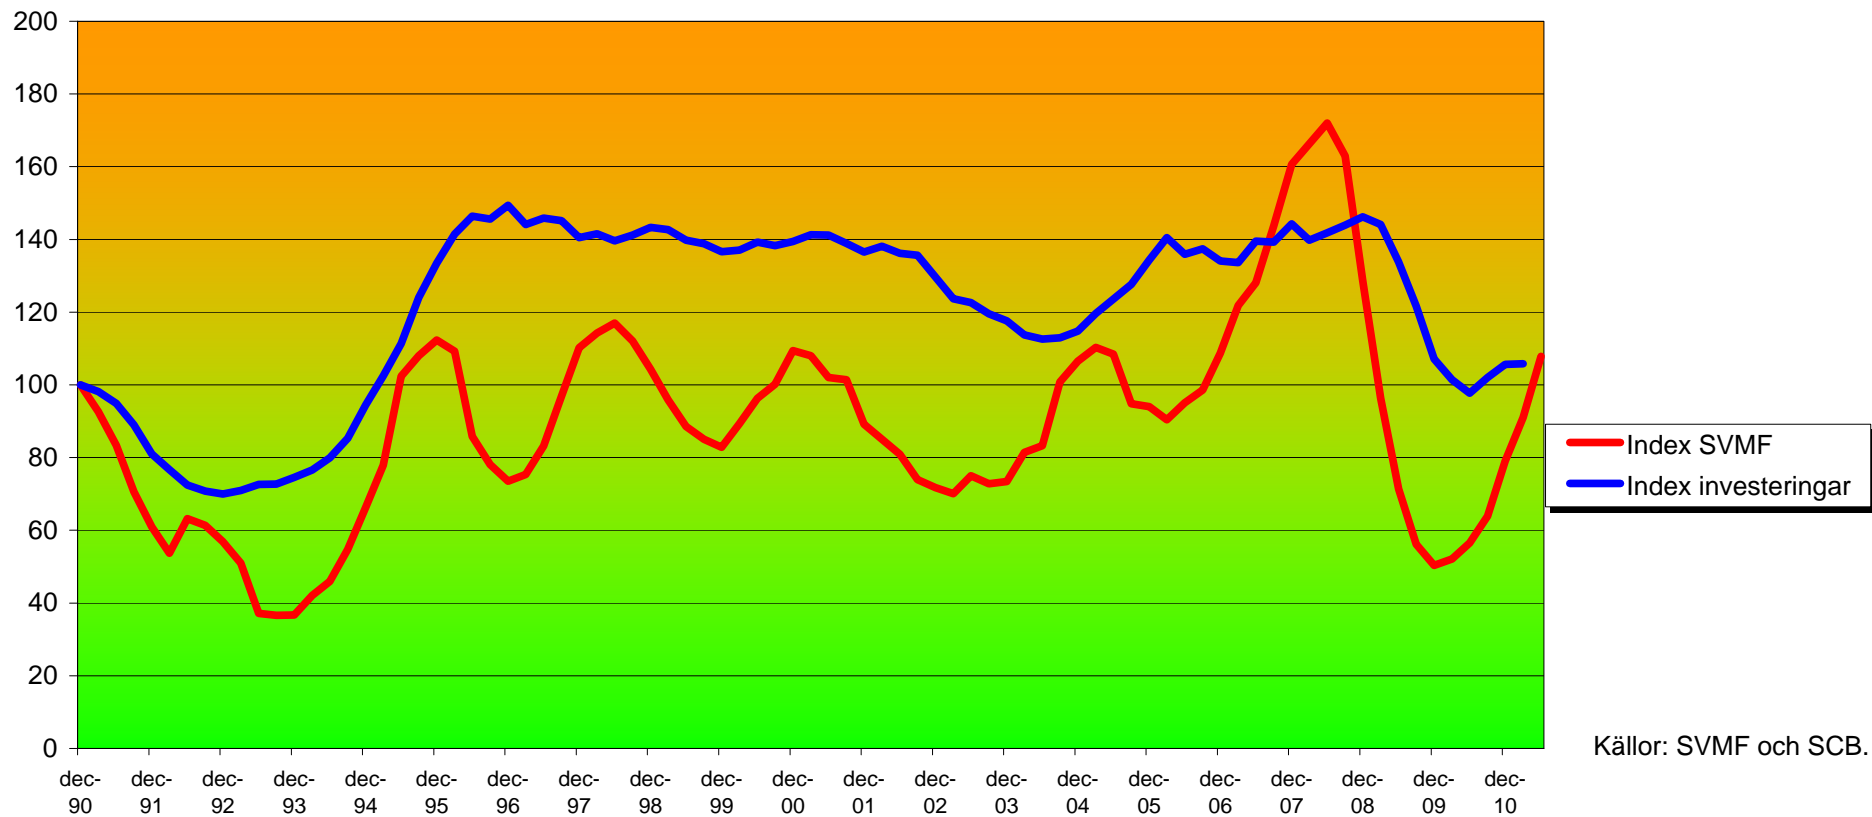

**Index SVMF orderingång 1990-2011, löpande priser samt index över  
tillverkningsindustrins investeringar i maskiner & inventarier, löpande priser  
(dec 1990=100)**

Källor: SVMF och SCB.