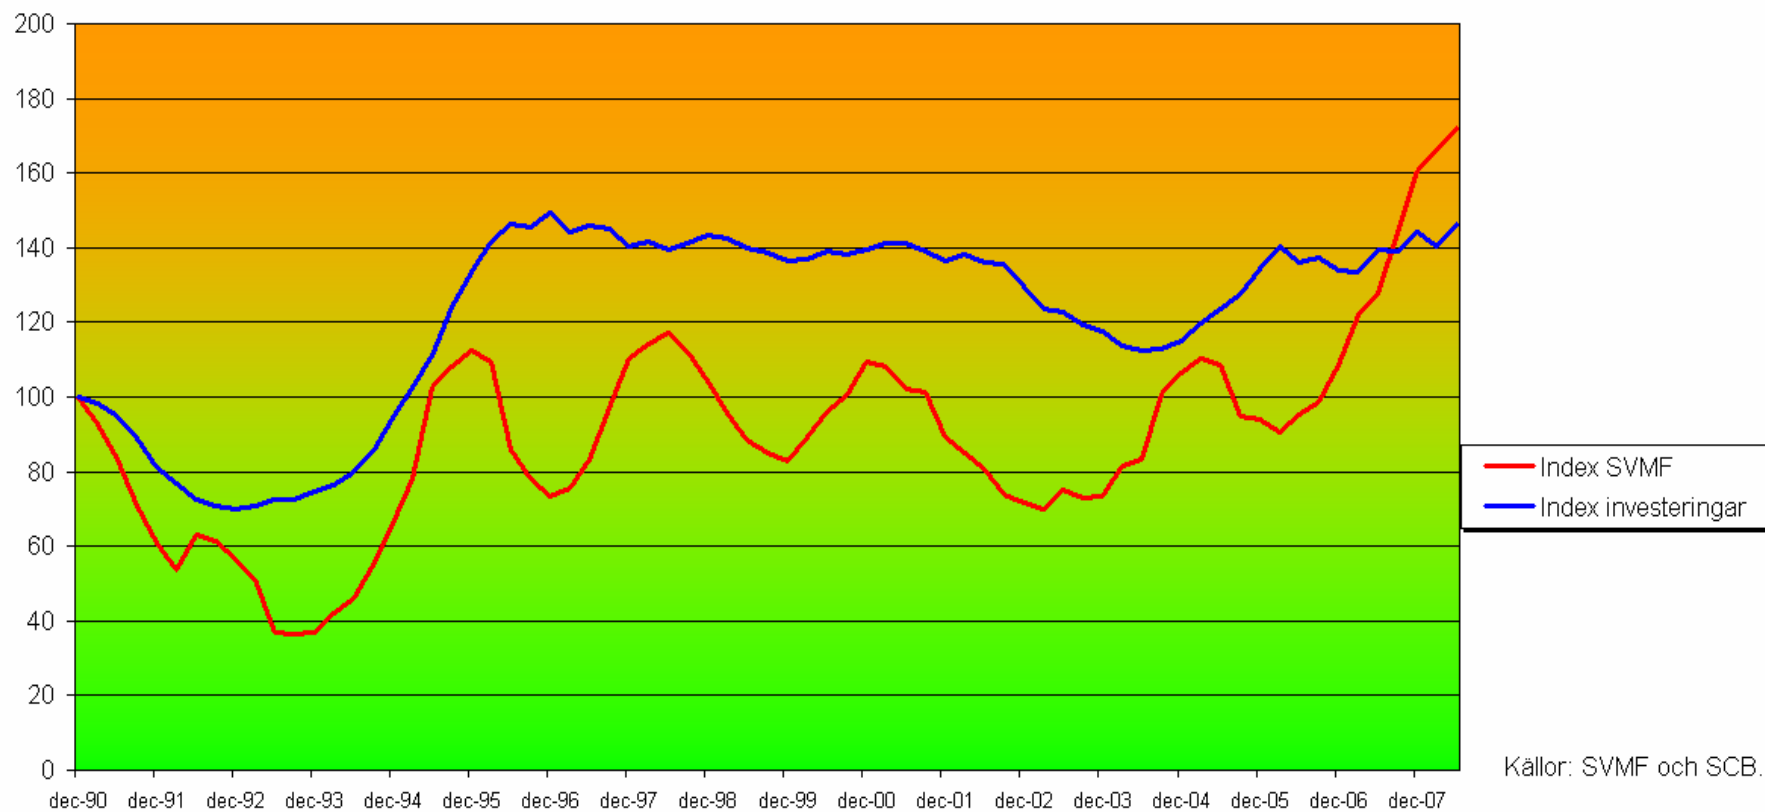

Index SVMF ordringång 1990-2008, löpande priser samt index över tillverkningsindustrins investeringar i maskiner & inventarier, löpande priser (dec 1990=100)

Källor: SVMF och SCB.